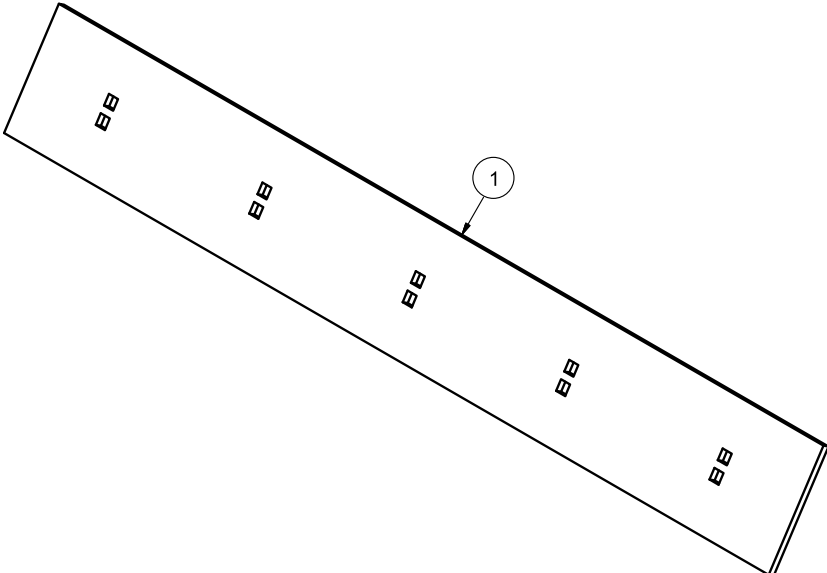

Pos	Qty	Article no	Designation
1	1	2526321	Top strut bolt cat.1 Ø19x70
2	2	2556142	Locking pin Ø10x40
3	1	2551707	Top strut - Turnbuckle 290mm
4	1	2526322	Top strut bolt cat. 1 Ø19x97
5	2	1235178	Sleeve Ø21/25x14