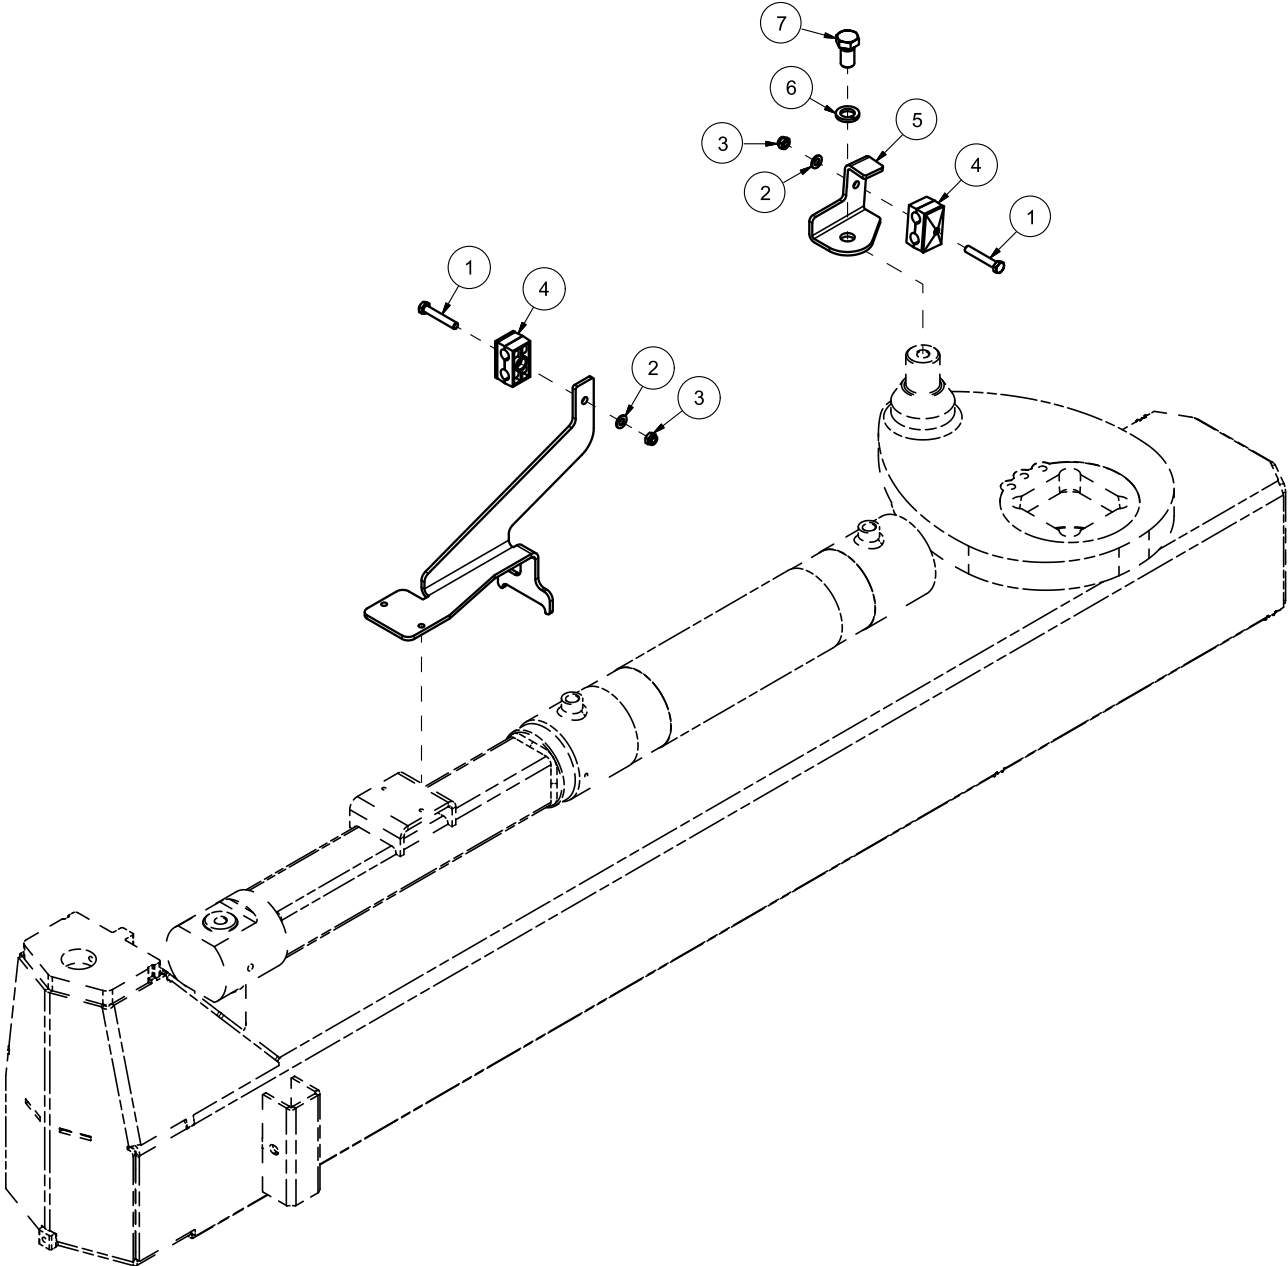

Pos	Qty	Article no	Designation
1	1	2526321	Top strut bolt cat.1 Ø19x70
2	2	2556142	Locking pin Ø10x40
3	1	2551707	Top strut - Turnbuckle 290mm
4	1	2526322	Top strut bolt cat. 1 Ø19x97
5	2	1235178	Sleeve Ø21/25x14

Pos	Qty	Article no	Designation
1	2	2112229	Flat wear steel 12x200x1525

Pos	Qty	Article no	Desigantion
1	10	2344491	Locking screw M16x45 EIZn 8.8 DIN 603
2	10	2489175	Locking nut with flange M16 EIZn DIN 6926

Pos	Qty	Article no	Designation
1	10	1233185	Washer Ø38x4
5	10	2526330	Wedge 20.5x125 curved w/wart
6	10	2526331	Wedge bolt 16x47 mm

Pos	Qty	Article no	Designation
1	1	1238135	Washer Ø17/60x5
2	1	2534078	Spring washer M16 EIZn DIN 127
3	1	2422485	Hexagon screw M16x30 EIZn 8.8 DIN 933
4	1	12352023	Bolt Ø40
5	2	2531069	Washer M12 EIZn DIN 125
6	1	2483611	Locking nut M12 EIZn DIN 985
7	1	2422352	Hexagon screw M12x40 EIZn 8.8 DIN 933

Pos	Qty	Article no	Designation
1	2	2422256	Hexagon screw M8x50 EIZn 8.8 DIN 931
2	2	2531047	Washer M8 EIZn DIN 125
3	2	2483609	Locking nut M8 EIZn DIN 985
4	2	4251206	Hose holder
5	1	1235122	Rear hose attachment
6	1	2534078	Spring washer M16 EIZn DIN 127
7	1	2422485	Hexagon screw M16x30 EIZn 8.8 DIN 933
8	1	12353008	Rear hose attachment