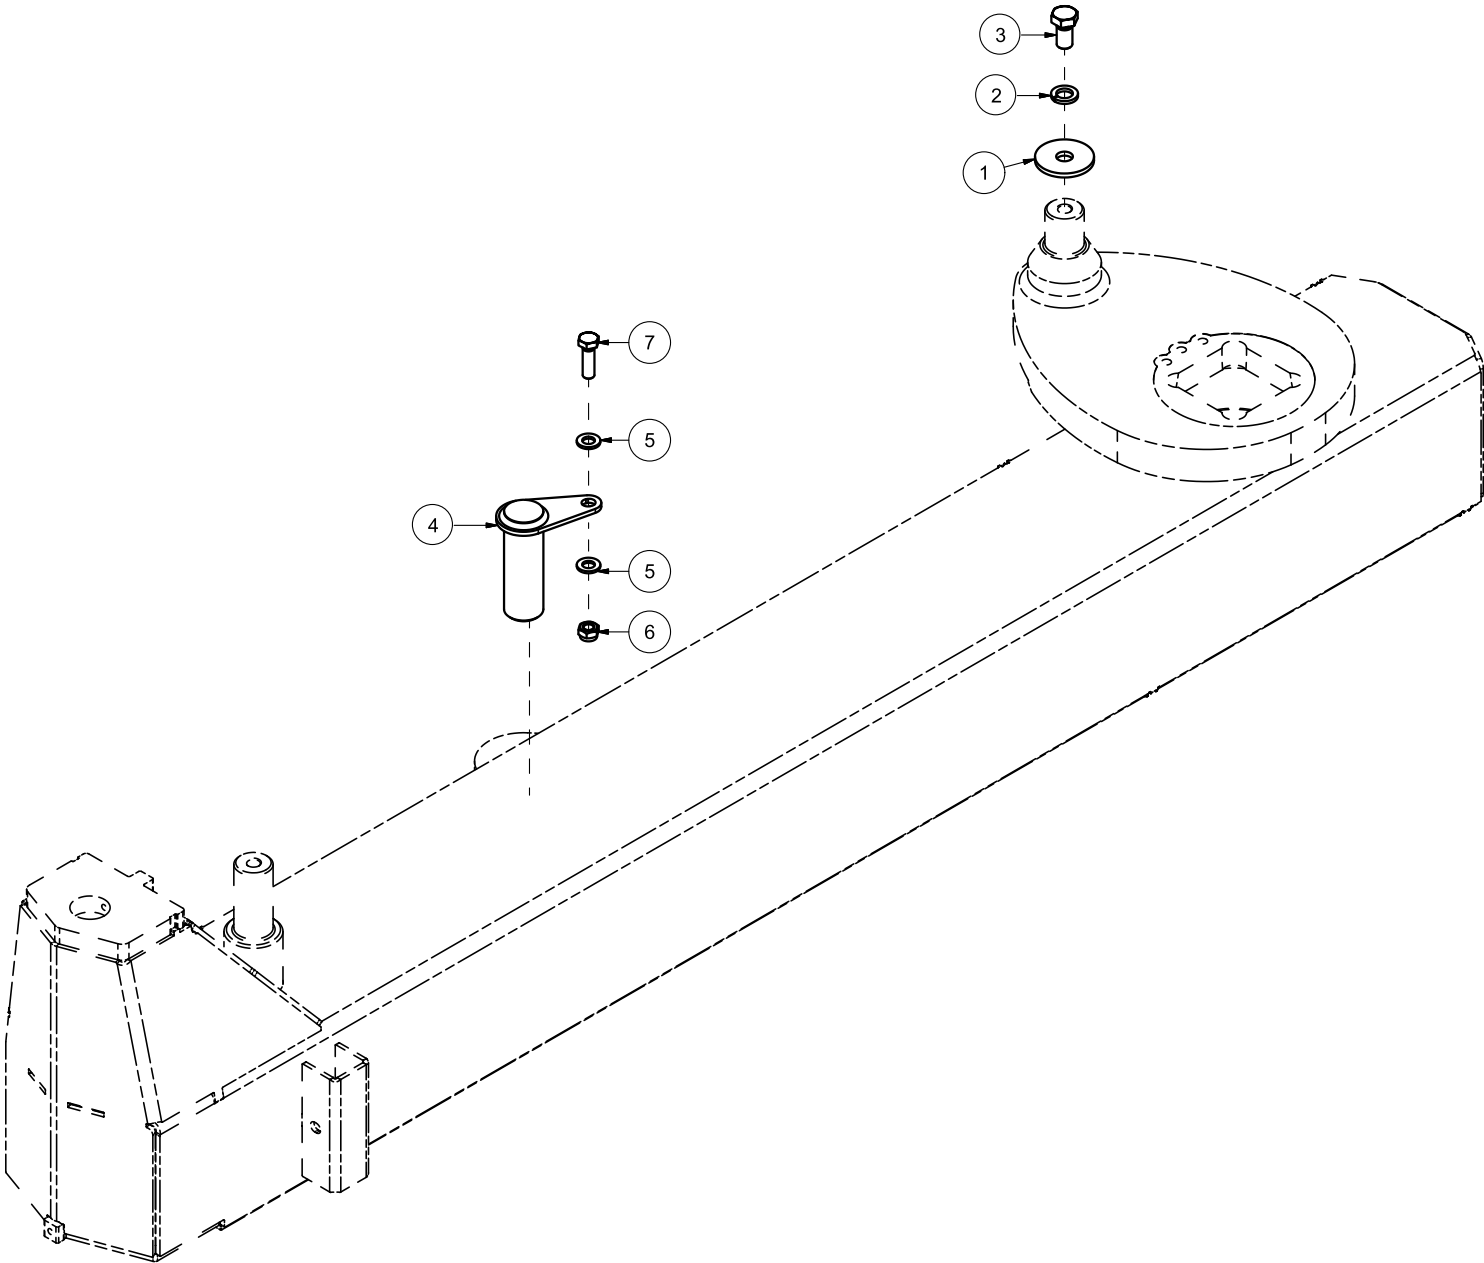

Pos	Qty	Article no	Designation
1	1	2526321	Top strut bolt cat.1 Ø19x70
2	2	2556142	Locking pin Ø10x40
3	1	2551707	Top strut - Turnbuckle 290mm
4	1	2526322	Top strut bolt cat. 1 Ø19x97
5	2	1235178	Sleeve Ø21/25x14

Pos	Qty	Article no	Designation
1	2	2112229	Flat wear steel 12x200x1525

Pos	Qty	Article no	Desigantion
1	10	2344491	Locking screw M16x45 EIZn 8.8 DIN 603
2	10	2489175	Locking nut with flange M16 EIZn DIN 6926

Pos	Qty	Article no	Designation
1	10	1233185	Washer Ø38x4
5	10	2526330	Wedge 20.5x125 curved w/wart
6	10	2526331	Wedge bolt 16x47 mm

Pos	Qty	Article no	Designation
1	1	1238135	Washer Ø17/60x5
2	1	2534078	Spring washer M16 EIZn DIN 127
3	1	2422485	Hexagon screw M16x30 EIZn 8.8 DIN 933
4	1	12352023	Bolt Ø40
5	2	2531069	Washer M12 EIZn DIN 125
6	1	2483611	Locking nut M12 EIZn DIN 985
7	1	2422352	Hexagon screw M12x40 EIZn 8.8 DIN 933