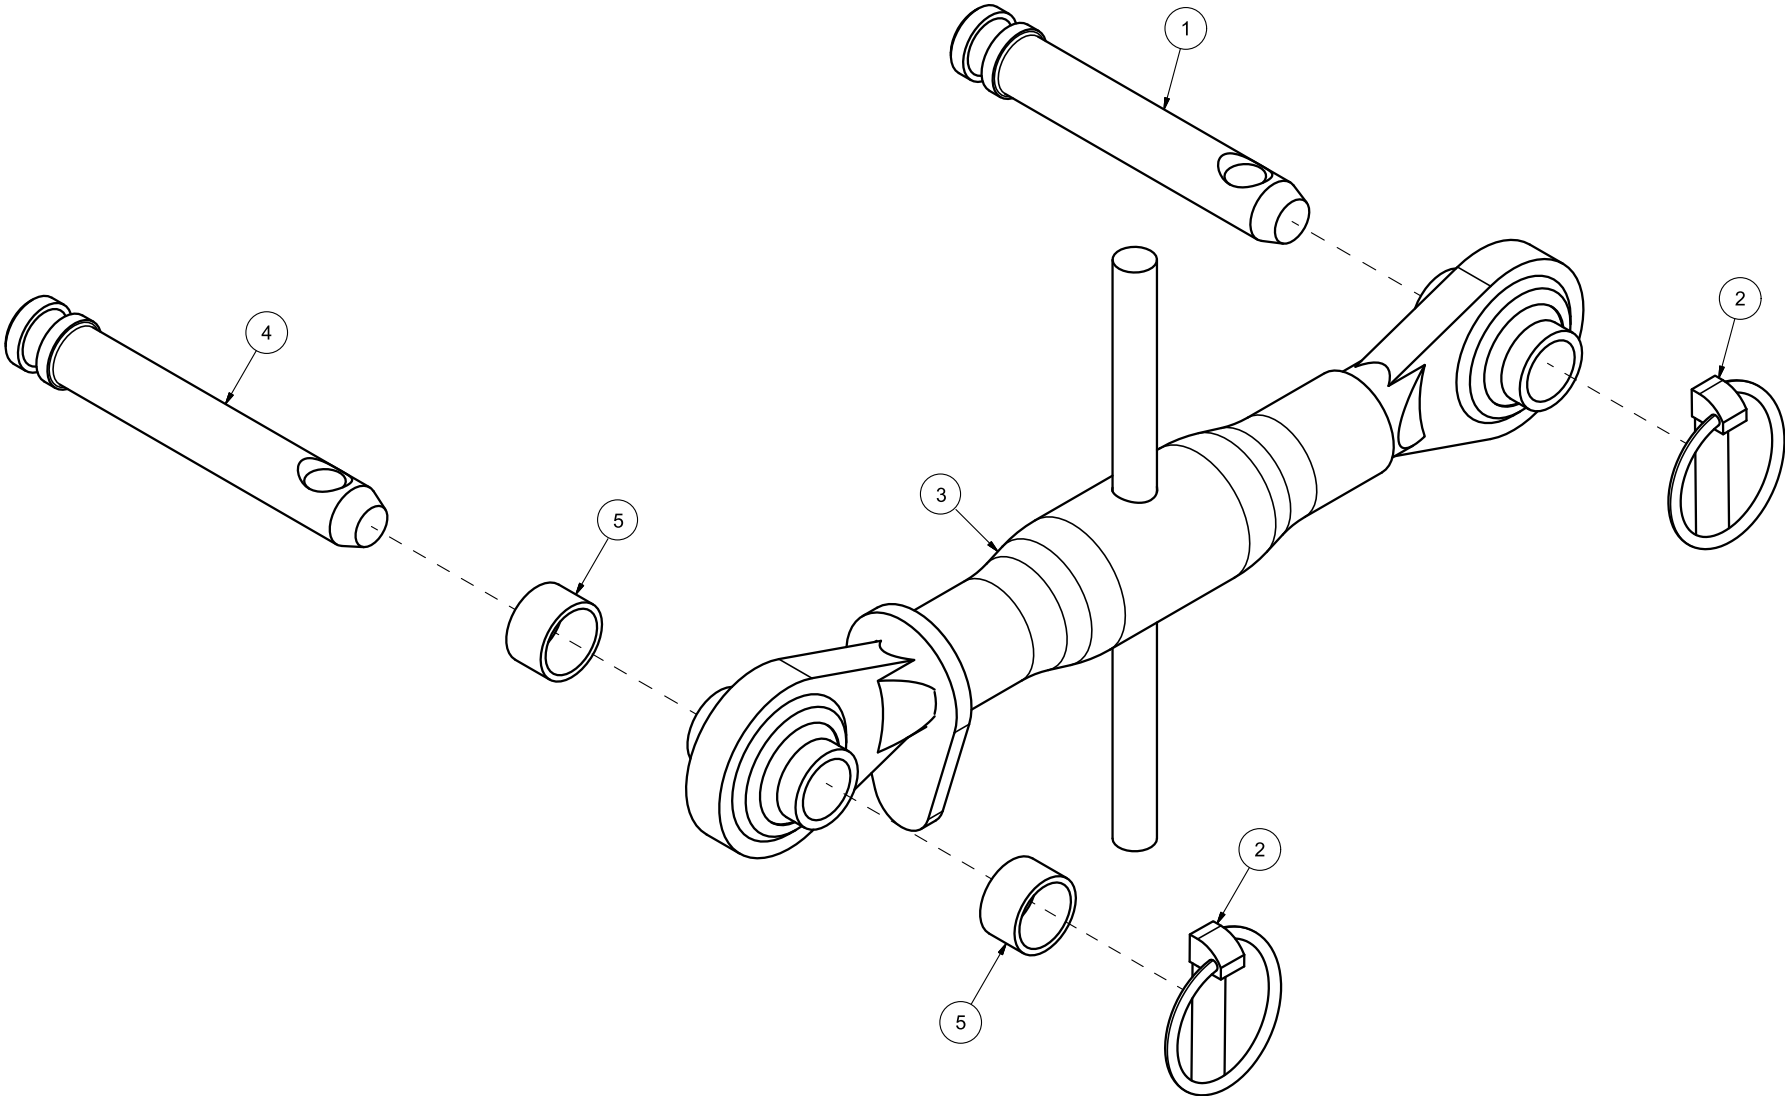

Pos	Qty	Article no	Designation
1	1	2526321	Top strut bolt cat.1 Ø19x70
2	2	2556142	Locking pin Ø10x40
3	1	2551707	Top strut - Turnbuckle 290mm
4	1	2526322	Top strut bolt cat. 1 Ø19x97
5	2	1235178	Sleeve Ø21/25x14